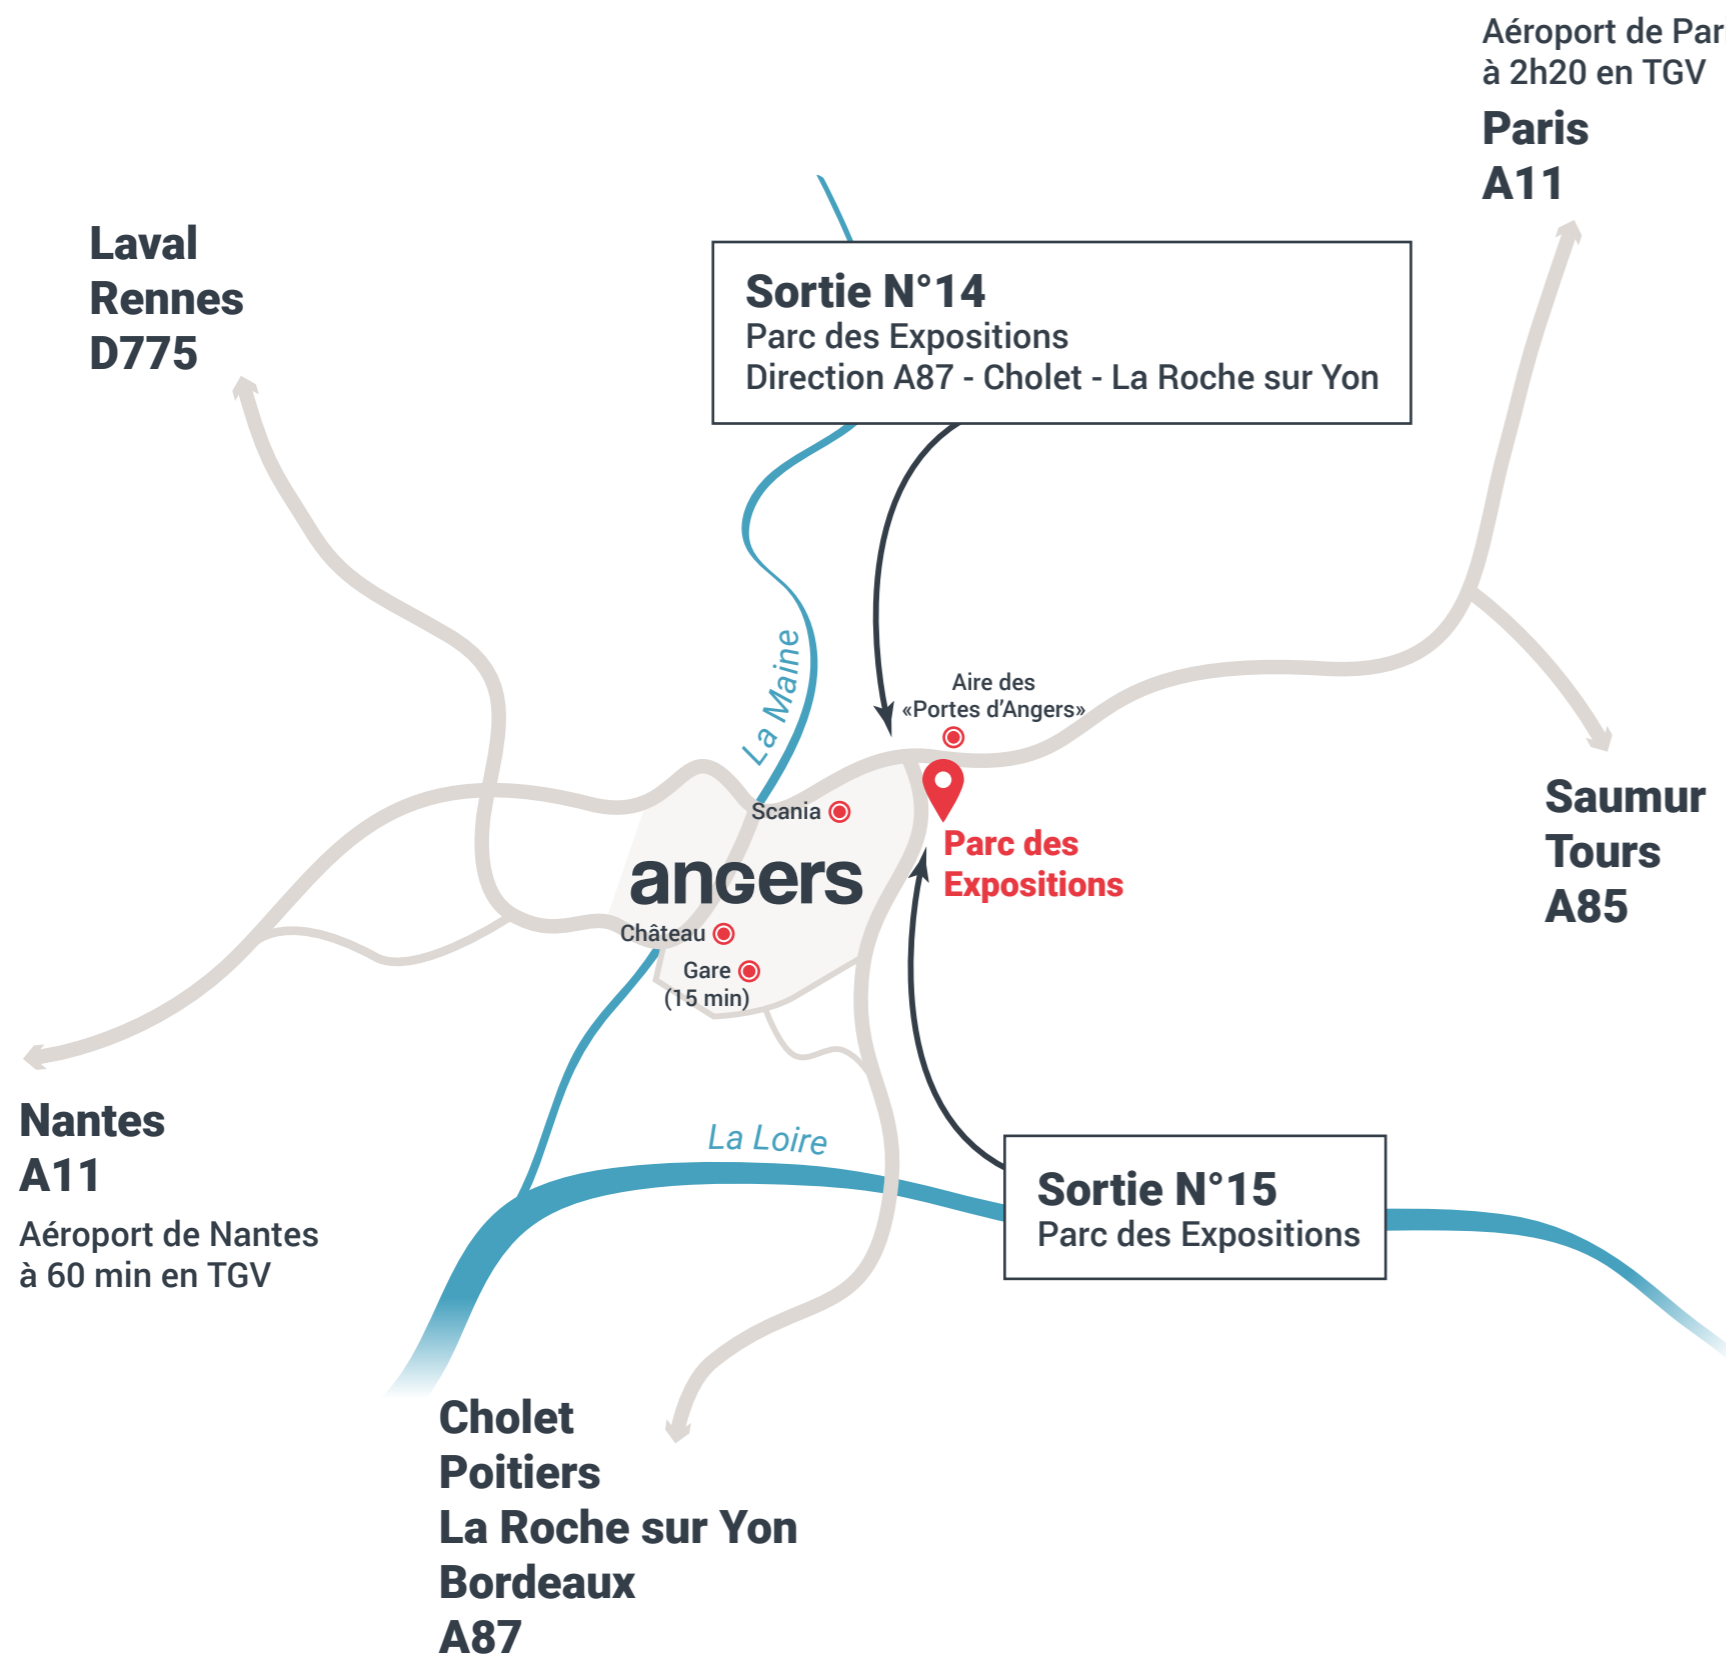

LÉGENDE

-  Administration Bureaux
-  Bar équipé
-  Billetterie
-  Local traiteur-catering
-  Distributeur automatique de billets
-  Salles de réunion
-  1 Salle Aubance
-  2 Salle Layon
-  3 Salle Hyrôme
-  4 Salle Lys
-  5 Salle Authion
-  6 Salle Maine
-  7 Salons Loire
-  UTV Unité de Tri et Valorisation des déchets
-  ENTRÉE Accès visiteur
-  Portail Accès technique
-  Arrêts de bus

PLAN D'ACCÈS PARC DES EXPOSITIONS

COORDONNÉES GPS

Longitude : 00°29'43" OUEST, Latitude : 47°29'52" NORD

BUS

Ligne 2 (direction St Sylvain)
arrêt Parc Expo - Cité de l'objet connecté

PARC DES EXPOSITIONS D'ANGERS